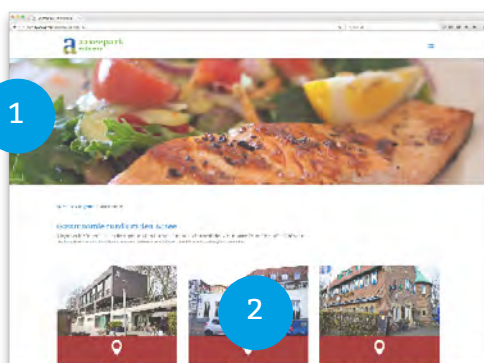

## Werbemöglichkeiten auf www.aaseepark.de

## Einträge unter „Angebote“

Rubriken: Gastronomie / Hotels / Tagungsorte / Sport / Kunst und Kultur / Freizeit

## 1) Basis-Event-Eintrag

Beinhaltet

- a) **Vorschau auf Event-Übersicht**  
mit Imagebild, Eventname und Datum
- b) **Event-Einzelansicht**  
mit Imagebild, Eckdaten  
Kurzinformatext und Verlinkung auf  
gewünschte externe Websites